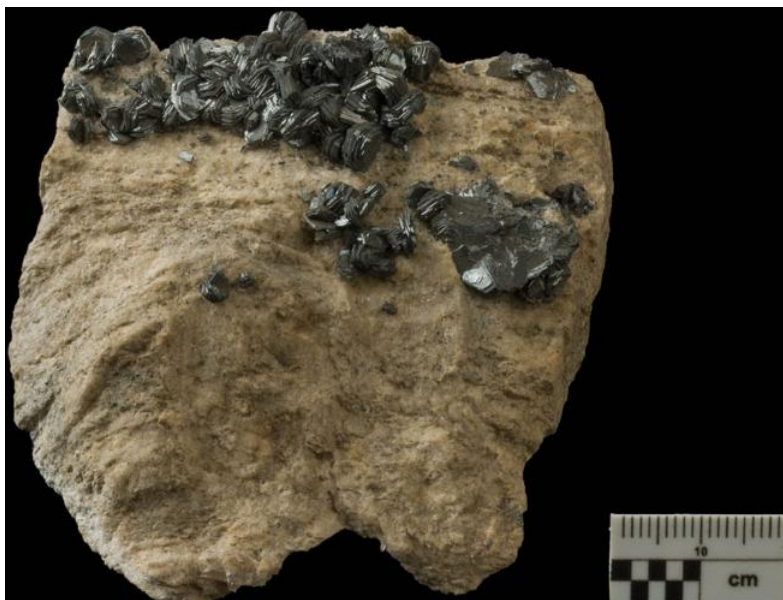

Nome file allegato

ACCESSO AI DATI

SPECIFICHE DI ACCESSO AI DATI

Profilo di accesso 1

Motivazione scheda contenente dati liberamente accessibili

COMPILAZIONE

COMPILAZIONE

Data 2023

Nome Spizzamiglio, Marta

Funzionario responsabile Princivalle, Francesco