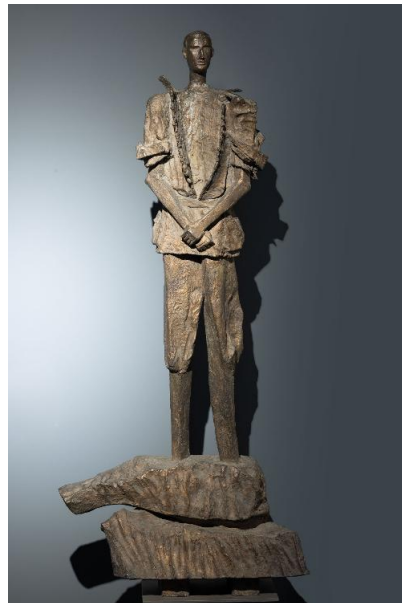

ACQUISIZIONE

Tipo acquisizione donazione
Nome Pancino Nerina
Data acquisizione 2023/12/31
Luogo acquisizione TS/ Trieste

CONDIZIONE GIURIDICA

Indicazione generica proprietà Ente pubblico non territoriale

FONTI E DOCUMENTI DI RIFERIMENTO

DOCUMENTAZIONE FOTOGRAFICA

Tipo fotografia digitale
Autore Macovaz, Vanja
Data 2024/00/00
Ente proprietario Università degli Studi di Trieste
Codice identificativo DC_018_104708-0-CTC_1

Nome file allegato

DOCUMENTAZIONE FOTOGRAFICA

Tipo fotografia digitale
Autore Macovaz, Vanja
Data 2024/00/00
Ente proprietario Università degli Studi di Trieste
Codice identificativo DC_018_104708-0-CTC_3